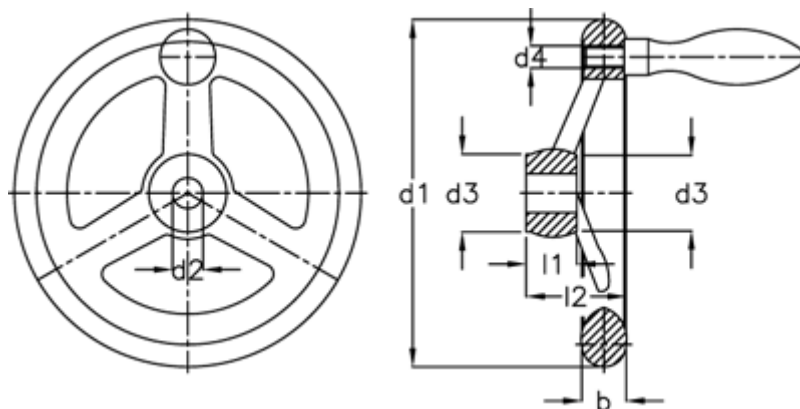

Varenummer: 20312314
Beskrivelse: E+G Håndhjul
DIN 950-AL-160-B14-D

Mål

Antal eger = 3
b = 18
d1 = 160
d2 H7 = 14
d3 = 33
d4 = M 10
Håndtag Ø = 25
l1 = 20

l2 = 40